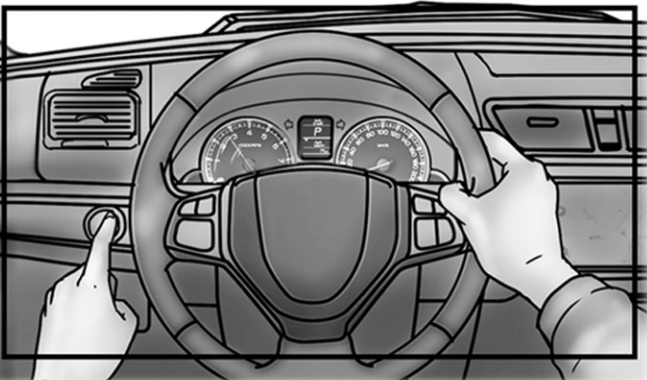

モノクロマーカールタッチサンプル

ご用命は ☎ 固定042(307)8022 携帯080(5039)8220

メール sawano@osamura.net 担当:オサムライ:澤野 理(サワノ オサム)